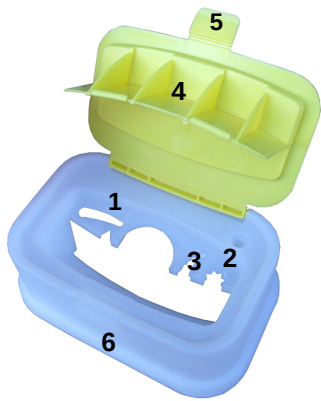

Collecteurs Premiums

Collecteurs de déchets d'activités de soins à risques infectieux, perforants.